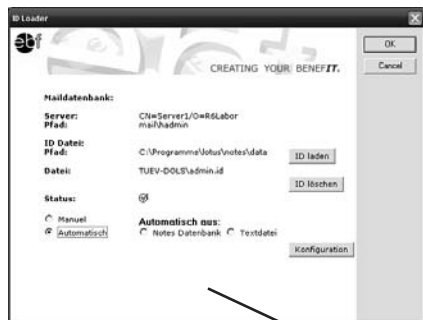

CREATING YOUR BENEFIT. **ebf**

eMails auf dem BlackBerry
einfacher und effizienter entschlüsseln.

ebf.idloader

echte Vorteile für Ihr Business

ECHE VORTEILE FÜR IHR BUSINESS **decode**

Endlich! Eine innovative Lösung, um verschlüsselte Lotus Notes Mails mit dem BlackBerry - ohne eigene dezentrale Softwareinstallation - entschlüsseln zu können. Einfacher. Effizienter. Gewohnt sicher. Mit dem ebf.idloader.

Decode Your Business

Bisher konnten verschlüsselte eMails nur von besonders geübten BlackBerry-Usern durch die mühsame Installation eines Desktop Managers auf jedem PC entschlüsselt werden. Schluss mit dem Bottleneck!